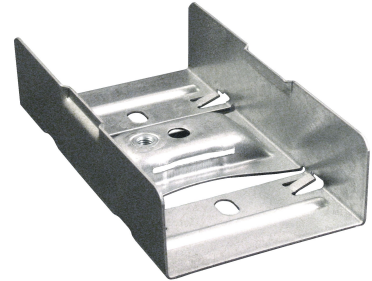

FDV

Bærende skjøtejern 400 Sendz MP-364S
El.nr. 1353065

Høyde (mm)	42
Bredde (mm)	396
Lengde (mm)	180
Vekt (g)	830

Skjøten har en innebygd bærekonsoll. Låseklips brukes for låsing av skjøten på banebredde 100-600 mm.

Makslast for bærende skjøtejern: 150 kg ved jevnt fordelt last.
Bruddlast: = 1,7ggr makslast.